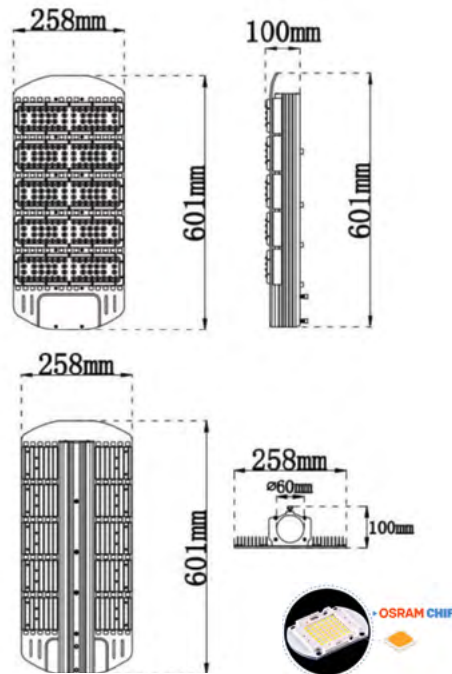

Luminaria Pública DM-LD-09

40-80-120-160-210w

DM-LD-09-200w

Potencia	200w
Led Marca	OSRAM
Driver	MEAN WELL
Cantidad de LED	280
Flujo Luminoso	24000lm
Eficiencia de la lámpara	> 120 lm
Índice de reproducción de color	Ra> 80
Ángulo de haz	140 ° x 70 °
Dimensión del producto	601 x 258 x 100 mm
Voltaje de entrada	AC100-277V 50 / 60Hz
Factor de potencia	> 0,95
Eficiencia energética	> 90%
Temperatura de funcionamiento	40 ° C ~ 45 ° C
IP	66
Garantía	3 Años