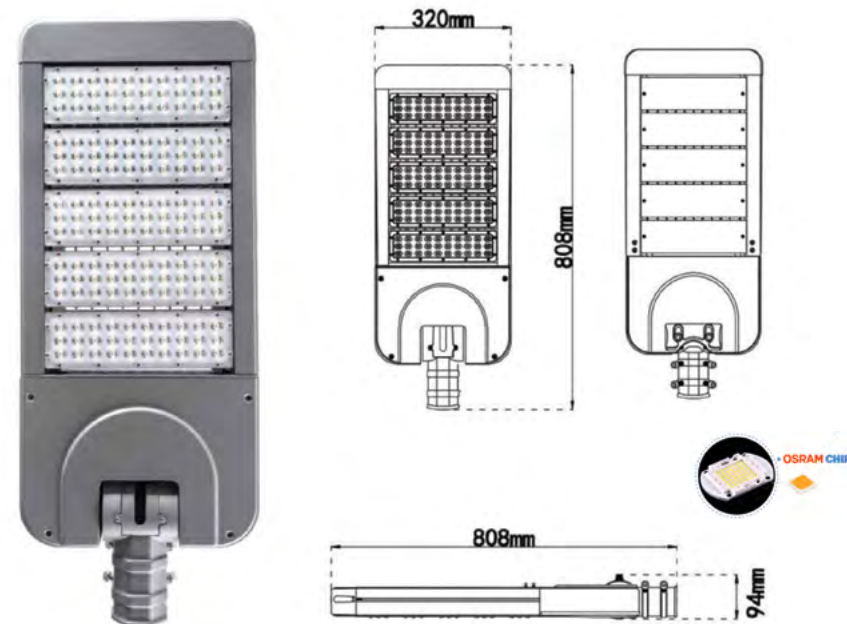

Luminaria Pública DM-LD-10

60-90-120-150-180-210w

DM-LD-10-120w

Potencia	120w
Led Marca	OSRAM
Driver	MEAN WELL
Cantidad de LED	120
Flujo Luminoso	14000 lm
Eficiencia de la lámpara	> 115 lm
Índice de reproducción de color	Ra > 80
Ángulo de haz	150 ° x 75 °
Dimensión del producto	724 x 320 x 94 mm
Voltaje de entrada	AC100-277V 50 / 60Hz
Factor de potencia	> 0,95
Eficiencia energética	> 90%
Temperatura de funcionamiento	40 ° C ~ 45 ° C
IP	66
Garantía	3 Años

DM-LD-10-150w

Potencia	150w
Led Marca	OSRAM
Driver	MEAN WELL
Cantidad de LED	150
Flujo Luminoso	17500 lm
Eficiencia de la lámpara	> 115 lm
Índice de reproducción de color	Ra > 80
Ángulo de haz	150 ° x 75 °
Dimensión del producto	808 x 320 x 94 mm
Voltaje de entrada	AC100-277V 50 / 60Hz
Factor de potencia	> 0,95
Eficiencia energética	> 90%
Temperatura de funcionamiento	40 ° C ~ 45 ° C
IP	66
Garantía	3 Años