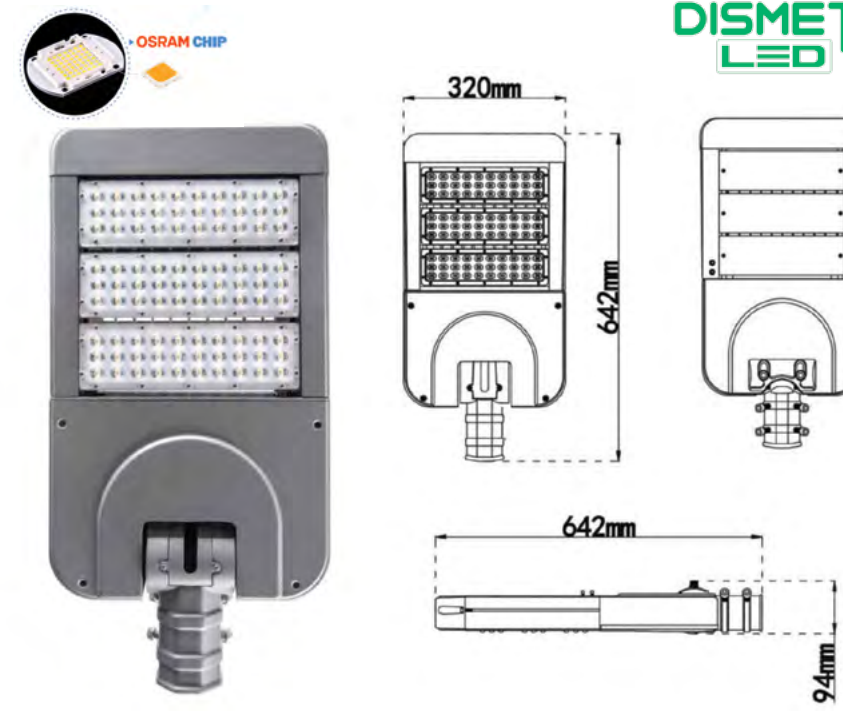

Luminaria Pública DM-LD-10

60-90-120-150-180-210w

DM-LD-10-60w

Potencia	60w
Led Marca	OSRAM
Driver	MEAN WELL
Cantidad de LED	60
Flujo Luminoso	7000lm
Eficiencia de la lámpara	> 115 lm
Índice de reproducción de color	Ra > 80
Ángulo de haz	150 ° x 75 °
Dimensión del producto	560 x 258 x 100 mm
Voltaje de entrada	AC100-277V 50 / 60Hz
Factor de potencia	> 0,95
Eficiencia energética	> 90%
Temperatura de funcionamiento	40 ° C ~ 45 ° C
IP	66
Garantía	3 Años

DM-LD-10-90w

Potencia	90w
Led Marca	OSRAM
Driver	MEAN WELL
Cantidad de LED	90
Flujo Luminoso	10500 lm
Eficiencia de la lámpara	> 115 lm
Índice de reproducción de color	Ra > 80
Ángulo de haz	150 ° x 75 °
Dimensión del producto	642 x 258 x 100 mm
Voltaje de entrada	AC100-277V 50 / 60Hz
Factor de potencia	> 0,95
Eficiencia energética	> 90%
Temperatura de funcionamiento	40 ° C ~ 45 ° C
IP	66
Garantía	3 Años